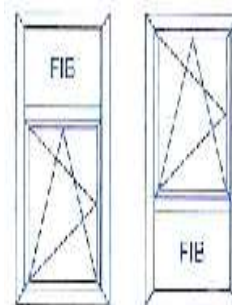

P 80mm Série
P60 Série

10% Přirážka
3% Sleva

Jednostranný dekor
Oboustranný dekor

15%
25%