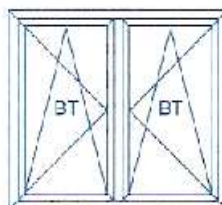

2x okno dvoudílné O+S / pevné v rámu (FIB) horní/spodní se střed. sloupkem

W – 752 Profil bílý s izolačním sklem 1,1 W/m²K

šířka	60	70	80	90	100	110	120	130	140	150	160
výška											
140	259	265	272	282	298	310	320	332	349	361	377
150	263	269	277	288	306	317	326	340	358	372	388
160	267	274	283	295	312	324	336	348	367	382	399
170	274	280	292	303	320	332	345	361	380	393	412
180	278	286	297	310	327	341	355	370	389	404	423
190	282	294	306	318	338	351	365	382	402	417	437
200	290	302	314	326	347	362	375	395	415	430	451
210	296	309	322	336	357	372	388	405	426	443	462
220	303	316	328	343	364	381	397	417	439	454	473
230	309	321	335	352	373	391	407	426	447	465	486
240	315	329	343	359	383	401	417	438	458	476	498
250	321	335	351	367	390	409	426	448	468	487	509
260	332	346	362	381	405	422	442	461	484	502	526
270	338	352	371	387	413	432	450	472	495	514	538

max. velikost pro okna s dekorem