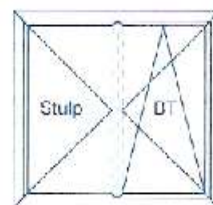

2x okno dvoudílné O+S / pevné v rámu (FIB) horní/spodní se střed. sloupkem

W – 752 Profil bílý s izolačním sklem 1,1 W/m²K

šířka	60	70	80	90	100	110	120	130	140	150	160
výška											
140	259	265	272	282	298	310	320	332	349	361	377
150	263	269	277	288	306	317	326	340	358	372	388
160	267	274	283	295	312	324	336	348	367	382	399
170	274	280	292	303	320	332	345	361	380	393	412
180	278	286	297	310	327	341	355	370	389	404	423
190	282	294	306	318	338	351	365	382	402	417	437
200	290	302	314	326	347	362	375	395	415	430	451
210	296	309	322	336	357	372	388	405	426	443	462
220	303	316	328	343	364	381	397	417	439	454	473
230	309	321	335	352	373	391	407	426	447	465	486
240	315	329	343	359	383	401	417	438	458	476	498
250	321	335	351	367	390	409	426	448	468	487	509
260	332	346	362	381	405	422	442	461	484	502	526
270	338	352	371	387	413	432	450	472	495	514	538

max. velikost pro okna s dekorem