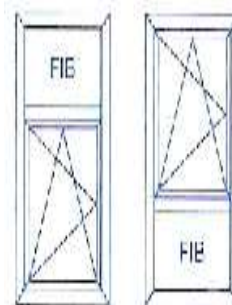

max. velikost pro okna s dekorem

2x okno dvoudílné O+S / pevné v rámu (FIB) horní/spodní se střed. sloupkem

W – 752 Profil bílý s izolačním sklem 1,1 W/m²K

šířka	60	70	80	90	100	110	120	130	140	150	160
výška											
140	259	265	272	282	298	310	320	332	349	361	377
150	263	269	277	288	306	317	326	340	358	372	388
160	267	274	283	295	312	324	336	348	367	382	399
170	274	280	292	303	320	332	345	361	380	393	412
180	278	286	297	310	327	341	355	370	389	404	423
190	282	294	306	318	338	351	365	382	402	417	437
200	290	302	314	326	347	362	375	395	415	430	451
210	296	309	322	336	357	372	388	405	426	443	462
220	303	316	328	343	364	381	397	417	439	454	473
230	309	321	335	352	373	391	407	426	447	465	486
240	315	329	343	359	383	401	417	438	458	476	498
250	321	335	351	367	390	409	426	448	468	487	509
260	332	346	362	381	405	422	442	461	484	502	526
270	338	352	371	387	413	432	450	472	495	514	538

max. velikost pro okna s dekorem

P 80mm Série
P60 Série

10% Přirážka
3% Sleva

Jednostranný dekor
Oboustranný dekor

15%
25%

Vchodové dveře

W – 752 Profil bílý s izolačním sklem 1,1 W/m²K

Breite	140	160	180	200	220
Höhe					
200	1075	1098	1122	1297	1327
213	1096	1119	1144	1323	1351
225	1118	1141	1166	1349	1378

Breite	180	200	220
Höhe			
200	1775	1815	1855
213	1808	1850	1892
225	1845	1887	1928

Breite	100	110	120
Höhe			
200	908	927	948
213	925	946	967
225	944	964	986

Dveřní profil 70mm 5 komor 3x zástrčka kruhový palec, 3x závěsy, zámek bez cylindrické vložky, bez kliky